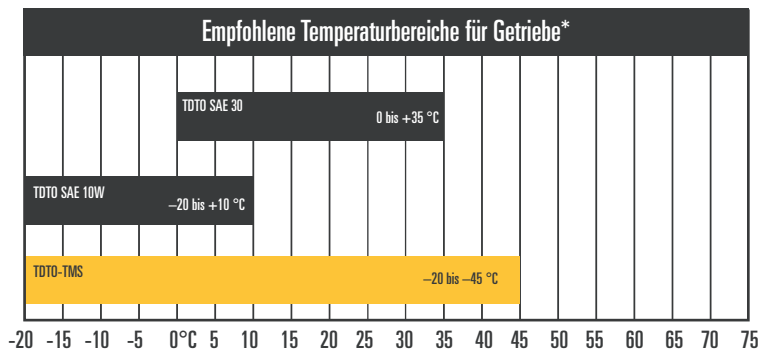

Cat® TDTO-TMS™

Ganzjahres-Getriebeöl für Cat Getriebe, Seitenantriebe, Achsgetriebe,
Ölbadbremsen und Hydraulikanlagen

Syntheseöl

Empfohlene Anwendung

- Cat Getriebe, Ölbadbremsen und Hydrauliksysteme, die in einem breiten Temperaturbereich eingesetzt werden
- Systeme/Komponenten in Cat Maschinen, die Öle gemäß TO-4 und TO-4M erfordern
- Andere Maschinenfabrikate, für die TO-4- oder TO-4M-Öle vorgeschrieben sind (siehe Tabelle "Typische Eigenschaften" auf der Rückseite)

Besondere Merkmale

Cat TDTO-TMS ist ein von Caterpillar formuliertes, getestetes und freigegebenes Öl, das nach den gleichen Standards entwickelt wurde, die auch für original Cat Ersatzteile gelten.

- Längere Komponenten-Lebensdauer – Reduziert die Abnutzung von Getriebezahnradern
- Verbesserte Tieftemperatureigenschaften – Steigert Leistung und Effizienz von Getrieben im Kaltwettereinsatz, insbesondere bei Maschinen mit Elektroniksteuerung
- Reduzierter Verschleiß – Minimiert die Abnutzung von Zahnradern, Lagern und Reiblamellen
- Weniger Ölsorten und Ölwechsel – Geeignet für den ganzjährigen Einsatz in unterschiedlichen Systemen

CATERPILLAR®

Typische Eigenschaften*

Viskosität	Mehrbereichsöl
Caterpillar Test	TO-4M, TO-4
Allison Test	C-4
API-Grad (ASTM D287)	29,2
Flammpunkt, °C (ASTM D92)	222
Pourpoint, °C (ASTM D97)	-39
Viskosität	
cSt bei 40 °C (ASTM D445)	107
cSt bei 100 °C (ASTM D445)	14,2
Viskositätsindex (ASTM D2270)	134
KRL-Scherstabilität	10,0%
Kalzium, Gew.-%	0,298
Zink, Gew.-% (ASTM D4951)	0,127
Phosphor, Gew.-% (ASTM D4951)	0,110
Sulfatasche, Gew.-% (ASTM D4951)	1,2
Gesamtbasenzahl/TBN (ASTM D2896)	8,4