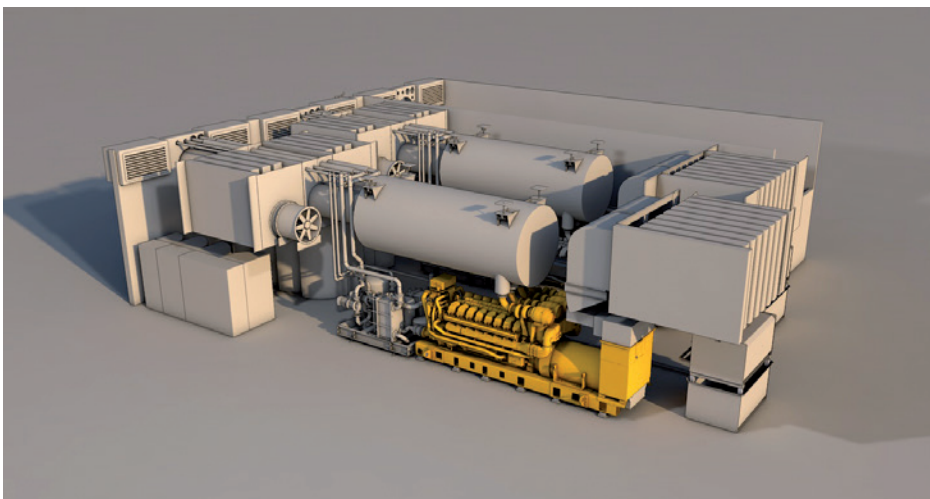

EMISSIONSOPTIMIERT UND FÜR DIE ZUKUNFT GERÜSTET

Die Abgasreinigung erfolgt auch über die TA Luft hinausgehenden Anforderungen. Über SCR (Selective Catalytic Reduction), Katalysator oder Dieselpartikelfilter können spezielle projektspezifische Anforderungen realisiert werden.

Sprechen Sie uns gerne an, auch für die Unterstützung bei:

- Begleitung von TÜV und Sachverständigen
- Vorbereitung für Behördengespräche