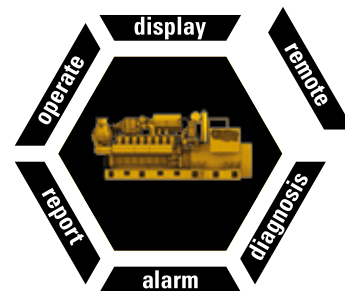

ZEPPELIN FERNDIAGNOSE FÜR IHRE BHKW-ANLAGE

MONITORING UND FERNDIAGNOSE MIT ZEPPELIN ACTIVE POWER CONTROL

Das Ferndiagnosetool Active Power Control für BHKW-Anwendungen erlaubt im Rahmen eines Full-Service-Vertrages ein individuelles Wartungs- und Instandhaltungsmanagement zur Sicherung der Anlagenverfügbarkeit und optimierten Nutzauslastung.

BUILT FOR IT.™

ZEPPELIN®
Power Systems

Die Anzeigefunktion ist übersichtlich und erlaubt sofortiges Erkennen von abweichenden Prozesswerten. Sollte eine Störung auftreten, erhält der zuständige Servicetechniker umgehend eine Nachricht aus dem System. Er kann sich sofort einen Überblick verschaffen, ob ein Serviceeinsatz nötig ist, welche Arbeiten an-