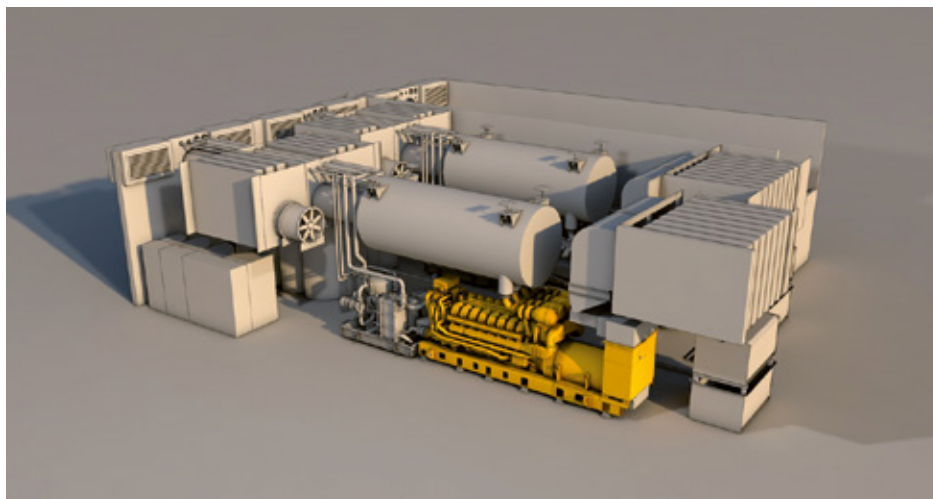

EMISSIONSOPTIMIERT UND FÜR DIE ZUKUNFT GERÜSTET

Die Abgasreinigung erfolgt auch über die TA Luft hinausgehenden Anforderungen. Über SCR (Selective Catalytic Reduction), Katalysator oder Dieselpartikelfilter können spezielle projektspezifische Anforderungen realisiert werden.

Sprechen Sie uns gerne an, auch für die Unterstützung bei:

- Begleitung von TÜV und Sachverständigen
- Vorbereitung für Behördengespräche