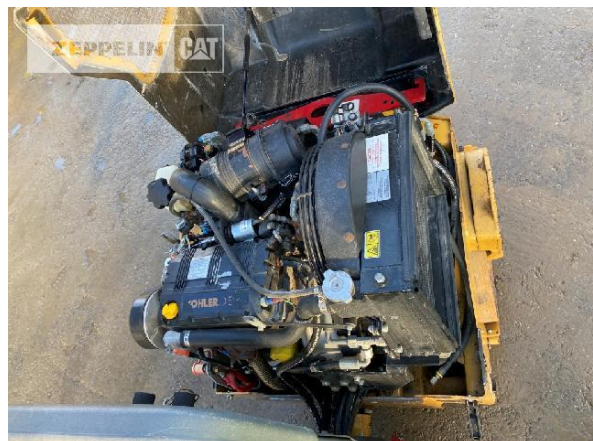

Caterpillar CB14B
Serien-Nr.: 47300841