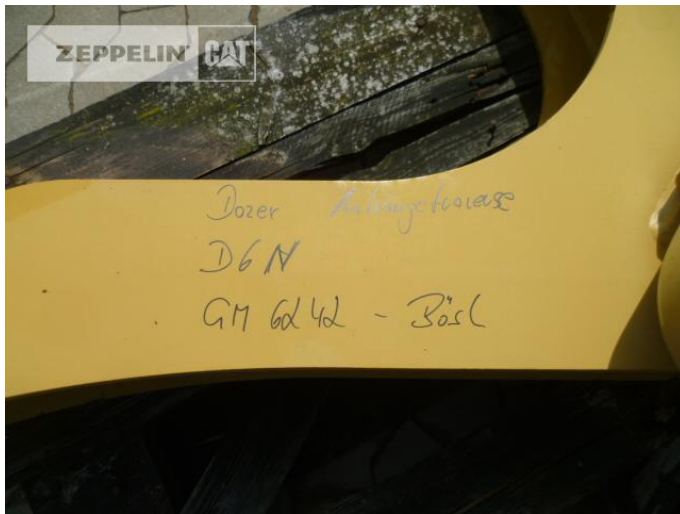

Caterpillar Primärprodukte Kompo
Serien-Nr.: 06242023

Zeppelin Baumaschinen
Niederlassung Straubing
Sachsenring 7
94315 Straubing
Germany

<https://www.zeppelin.com/de-de/cat>

Edmund Steininger
Telefon: +49 9421925911
Fax: +49 8932197150
Mobil: +49 1735858270
edmund.steininger@zeppelin.com

Hersteller
Kategorie

Caterpillar
Sonstige Komponenten

Ausstattung

Anhängetraverse für CAT D6N

Nettopreis
Lieferbedingungen

900,00 EUR (zzgl. MwSt.)
FCA Zeppelin Niederlassung Straubing

Dieses Angebot ist freibleibend. Grundlage dafür sind unsere Allgemeinen Verkaufs- und Lieferbedingungen. Technisch bedingte Änderungen an Geräten und Zubehör sind jederzeit möglich. Irrtümer, Änderungen und Zwischenverkauf vorbehalten. Alle Preise verstehen sich zzgl. gesetzlicher MwSt.