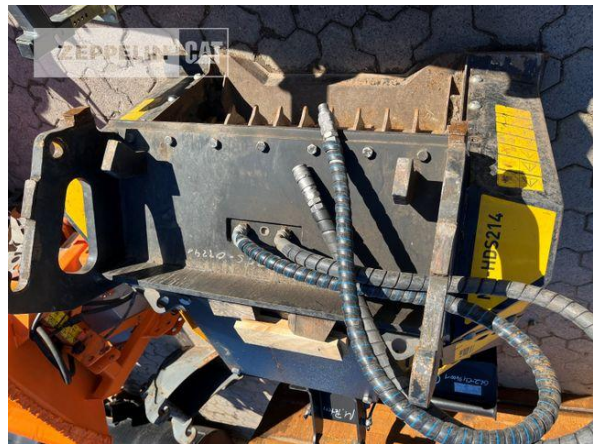

Caterpillar Primärprodukte Erdbe
Serial No.: H20313