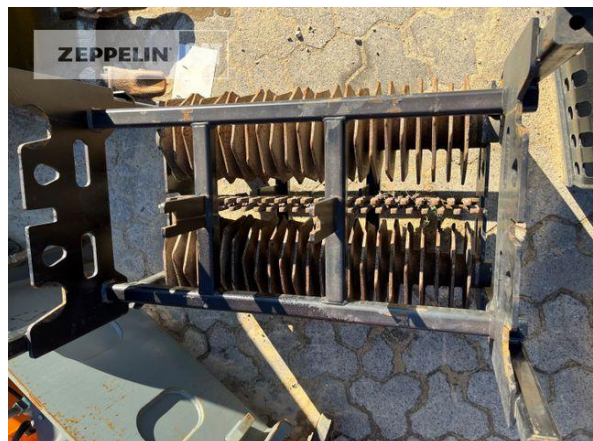

Caterpillar Primärprodukte Erdbe
Serial No.: H20313