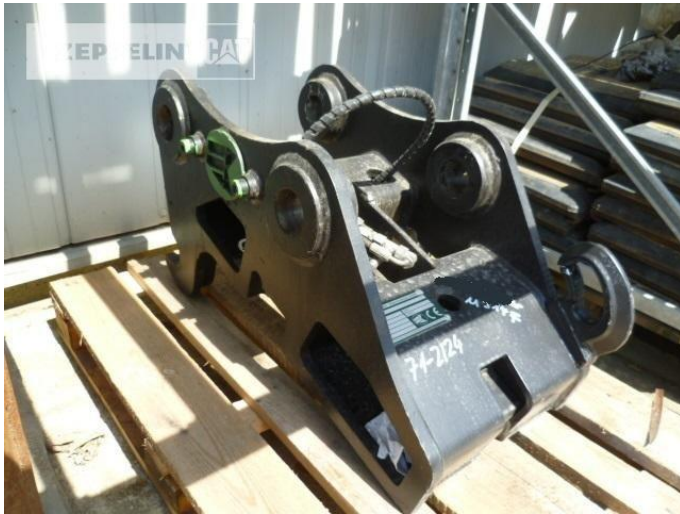

Kaiser Maschinenbau, Vrees SCHNELLWEC
Serial No.: 2017249078

Zeppelin Baumaschinen
Zeppelin Baumaschinen GmbH Niederlassung
Hannover
Zeppelinweg 1
30880 Laatzen
Germany
<https://www.zeppelin.com/de-en/cat>

Marc Büsing
Phone: +49 5102700211
Fax: +49 5102700243
Mobile: +49 1712348444
marc.buesing@zeppelin.com

Manufacturer	Kaiser Maschinenbau, Vrees
Category	Quick coupler
Year	2017
Hours	-
width stick	281 mm
bore pin 1	700 mm
bore pin 2	700 mm
depth gauge	430 mm
description	Volvo S1 Schnellwechsler hydr. passend CAT M314F,

Kaiser Maschinenbau, Vrees SCHNELLWEC
Serial No.: 2017249078