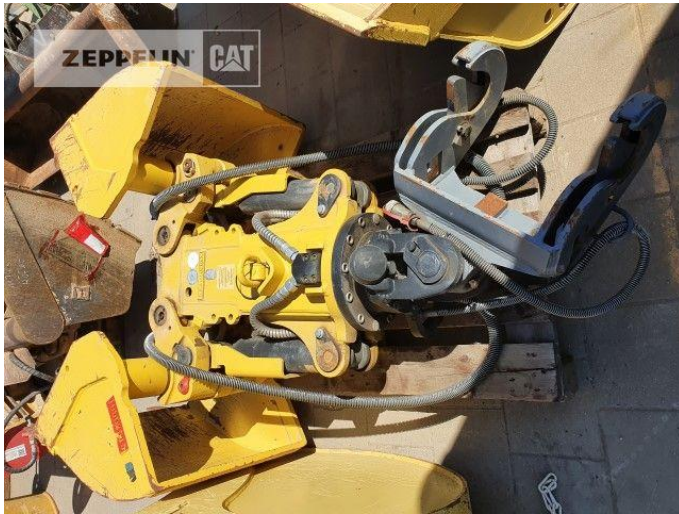

**Kinshofer ZW620-GRO280**

Serial No.: EG14620

**Zeppelin Baumaschinen**  
**Zeppelin Baumaschinen GmbH Niederlassung**  
**Hanau**  
Donaustr. 26  
63452 Hanau  
Germany  
<https://www.zeppelin.com/de-en/cat>