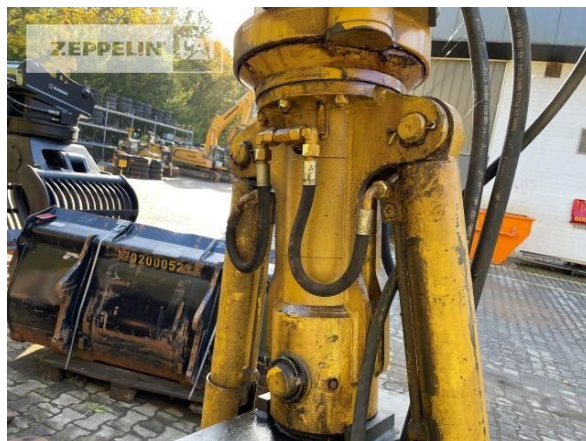

Sonstige Komponenten 2-Schalen-Greifer
Serial No.: HGT041406